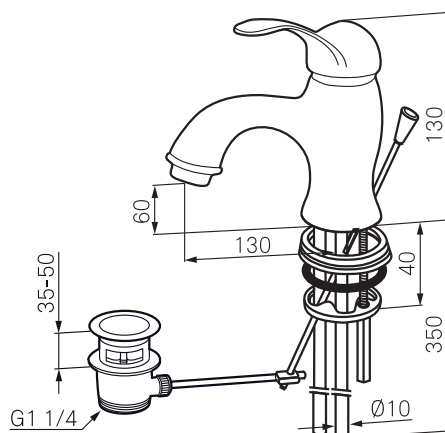

# Mora Classic tvätt

mora<sup>®</sup> ARMATUR

Mora Classic är en exklusiv serie vattenkranar som tar tillvara de gamla designidealen med de runda och kraftiga formerna. Alla delar är tillverkade i metall, med sann Morakvalitet. Mora Classic tvättställsblandare blir detaljen som ger rätt känsla och skapar helheten i ditt badrum. Keramisk tätning är standard. Modern teknik i klassisk tap-pning när den är som bäst.

- Med lyftventil
- Omställbar flödesbegränsning och temperaturspär
- Hålmått Ø33-37 mm

Utförande  
Krom

MA nr  
70 07 47

RSK nr  
8220046