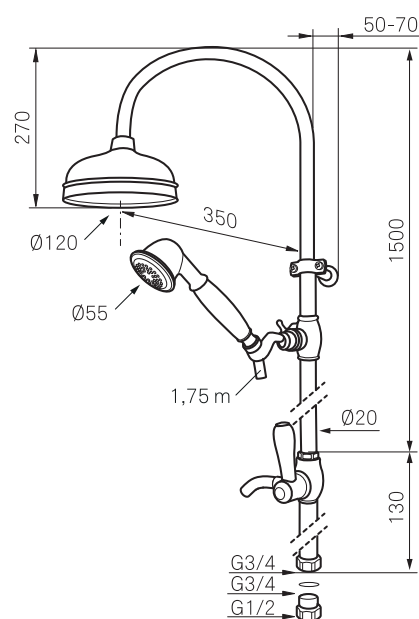

- Duschröret kan kapas vid behov
- Justerbart väggfäste
- Med taksil Ø120 mm
- Metallomspunnen slang 1750 mm, PVC- och BPA-fri innerslang

No PVC

Utförande	MA nr	RSK nr
Krom, G3/4	13 02 65	8180898
Krom/guld, G3/4	13 02 65.0065	8180899