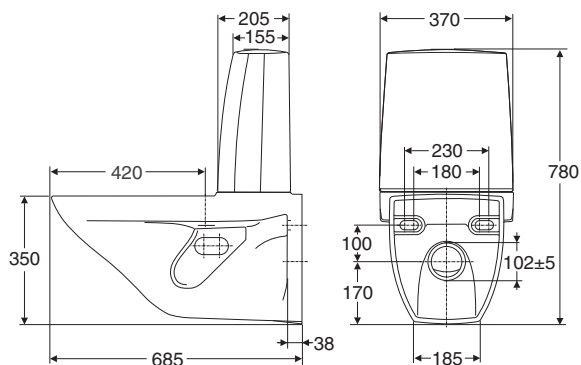

Seinä-WC • Vägg-WC

3421901101, 3721901101, 3921901101

685 x 370 x 780

Sitthöjd 420 mm

• Obs!

Armstöden se sidan 1:8.

Om armstöd monteras till denna modell bör sits av hård plast nr 91531, 91533 eller 91538.

- Rekommenderat sitthöjd 420 mm.

Vattenanslutning endera till höger eller vänster, se monteringsanvisning.

Vattenanslutningen är monterad till höger på fabrik, sett framifrån.

IDO Seven D WC:n 3721901201 och 3921901201 är försedd med liten och stor spolning samt Fresh WC -dosering, se separat broschyr.

4 liters spolvattenmängd är godkänd för användning i bostadshus, då längden på avloppets vågräta anslutningsledning är högst 5 m. Stora spolningen är på fabriken inställd för 4 liters spolning och justerbar till 8 liter. Lilla spolningen är inställd för 2-2,5 liter, även den justerbar.

Gummimanschjetten spänns runt avloppsrörets muff, varefter WC:n sätts på plats och fästs vid väggen.

Monteringsfixtur nr 6604700001 passar WC:n. Se sidan 5:10.

6100100001 M 12 x 140 mm

Porslinsprodukternas huvudmått tol. ±2 %