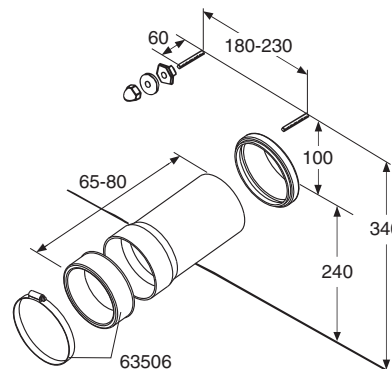

Seinä-WC • Vägg-WC

3421901101, 3721901101, 3921901101

685 x 370 x 780

Sitthöjd 420 mm

• Obs!

Armstöden se sidan 1:8.

Om armstöd monteras till denna modell bör sits av hård plast nr 91531, 91533 eller 91538.

- Rekommenderat sitthöjd 420 mm.

Vattenanslutning endera till höger eller vänster, se monteringsanvisning.

Vattenanslutningen är monterad till höger på fabrik, sett framifrån.

IDO Seven D WC:n 3721901201 och 3921901201 är försedd med liten och stor spolning samt Fresh WC -dosering, se separat broschyr.

4 liters spolvattenmängd är godkänd för användning i bostadshus, då längden på avloppets vågräta anslutningsledning är högst 5 m. Stora spolningen är på fabriken inställd för 4 liters spolning och justerbar till 8 liter. Lilla spolningen är inställd för 2-2,5 liter, även den justerbar.

Gummimanschjetten spänns runt avloppsrörets muff, varefter WC:n sätts på plats och fästs vid väggen.

Monteringsfixtur nr 6604700001 passar WC:n. Se sidan 5:10.

6100100001 M 12 x 140 mm

Porslinsprodukternas huvudmått tol. ±2 %