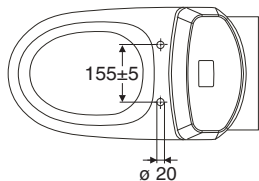

IDO art.nr.	RSK nr.	Vikt (kg)
3421901201	7789300	27,5
3721901201	7789301	27,5
3921901201	7789302	29,0

- **3721901201** med sits av mjuk plast nr 91130, dubbelsponing.
- **3921901201** med sits av hård plast nr 91531, dubbelsponing.
- **3421901201** med sits av mjuk plast nr 91130, enkelspolning.

Seinä-WC • Vägg-WC

3421901101, 3721901101, 3921901101

685 x 370 x 780

Sitthöjd 420 mm

• Obs!

Armstöden se sidan 1:8.

Om armstöd monteras till denna modell bör sits av hård plast nr 91531, 91533 eller 91538.

- Rekommenderat sitthöjd 420 mm.

Vattenanslutning endera till höger eller vänster, se monteringsanvisning.

Vattenanslutningen är monterad till höger på fabrik, sett framifrån.

IDO Seven D WC:n 3721901201 och 3921901201 är försedd med liten och stor spolning samt Fresh WC -dosering, se separat broschyr.

4 liters spolvattenmängd är godkänd för användning i bostadshus, då längden på avloppets vågräta anslutningsledning är högst 5 m. Stora spolningen är på fabriken inställd för 4 liters spolning och justerbar till 8 liter. Lilla spolningen är inställd för 2-2,5 liter, även den justerbar.